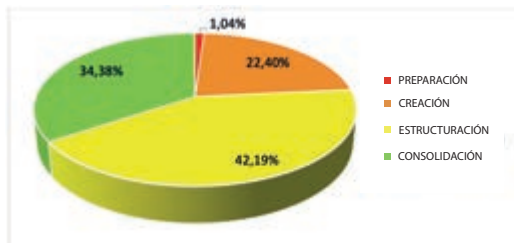

B. Ubicación Geográfica

CANTIDAD DE ORGANIZACIONES UPZ ZONA URBANA

30,21%	LOURDES	16,15%	LA MACARENA	6,67%	SAGRADO CORAZÓN
26,04%	LAS NIEVES	15,63%	LAS CRUCES	5,21%	ZONA RURAL

CATEGORÍAS CON LAS QUE SE AUTORRECONOCEN

29,17%	Jóvenes	11,46%	Mujeres
11,98%	Etnias	10,42%	No respondió

NIVEL DE FORTALECIMIENTO ESTADO ORGANIZACIONES

1,04%	Preparación
22,40%	Creación
42,19%	Estructuración
34,38%	Consolidación