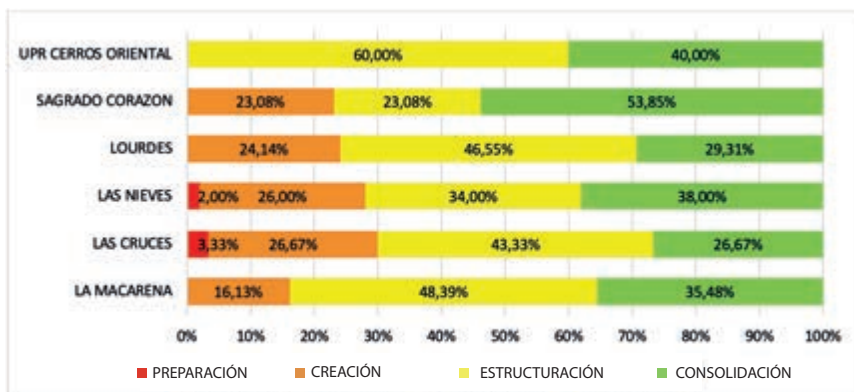

30,21%	LOURDES	16,15%	LA MACARENA	6,67%	SAGRADO CORAZÓN
26,04%	LAS NIEVES	15,63%	LAS CRUCES	5,21%	ZONA RURAL

CATEGORÍAS CON LAS QUE SE AUTORRECONOCEN

29,17%	Jóvenes	11,46%	Mujeres
11,98%	Etnias	10,42%	No respondió

NIVEL DE FORTALECIMIENTO ESTADO ORGANIZACIONES

1,04%	Preparación
22,40%	Creación
42,19%	Estructuración
34,38%	Consolidación

RESULTADOS Categorías y dimensiones de análisis

SANTA FE

ORGANIZACIONES COMUNALES

32

JAC ACTIVAS

27

Ubicadas en zona urbana

5

Ubicadas en zona rural

2,24

JAC por cada 10.000 habitantes